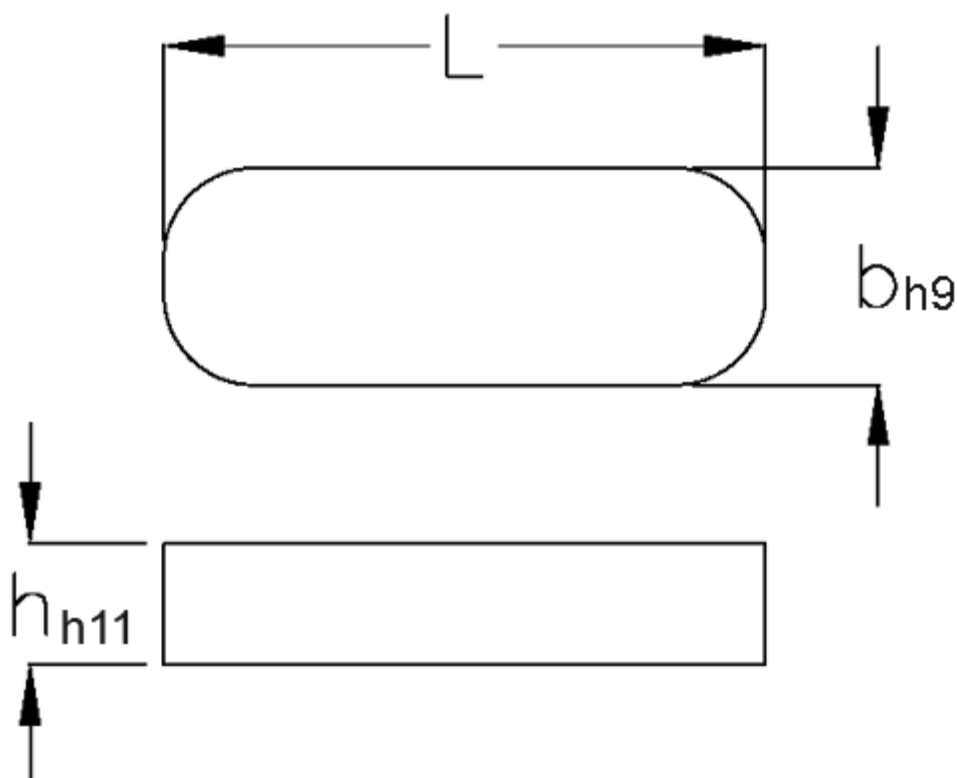

Varenummer: 090510875

Beskrivelse: KLEE Pasfedre A 10x8x75 DIN 6885

## Mål

$b = 10$

$h = 8$

$L = 75.0$

Tolerance  $b = 0.036$

Tolerance  $h = 0.090$

Tolerance  $L = -0,3$